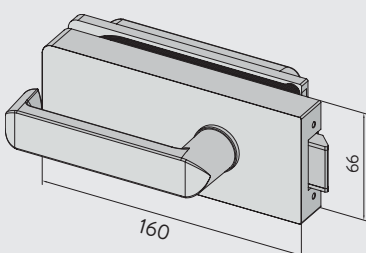

STUDIO 1121

Klamka Rondo poza kompletem

Dane techniczne

Szkło:	ESG
Grubość szkła	8 mm (do przyłgi o głębokości 24 mm) 10 mm (do przyłgi o głębokości 26 mm; możliwość dokupienia zapadki do głębokości 24 mm)
Maksymalny ciężar:	od 45 do 60 kg (zależnie od użytych zawiasów Studio i trzpienia) / do 80 kg (zależnie od użytych zawiasów Office oraz trzpienia).
Dostępne wersje:	bez wkładki, na wkładkę patentową, WC
Zastosowanie:	drzwi jedno- oraz dwuskrzydłowe, przyświetle
Materiał	aluminium