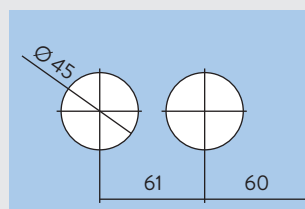

Obróbka szkła

Zamek Studio